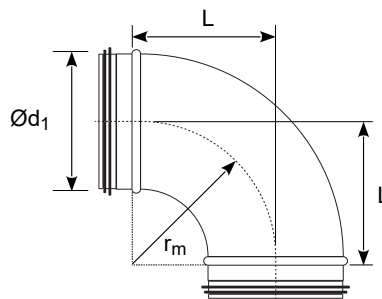

Cot la 90° (presat)

BL 90

Descriere

Cot la 90°, presat și calibrat.
Este prevăzut cu garnituri de etansare.

Cod comanda: **BL** **Ød₁** **90**

Cod produs _____
diametru exterior Ød₁ _____
unghi _____

Dimensiuni

$$r_m \approx 1 \times \text{Ø}d_1$$

Ød ₁	L
100	100
125	125
150	150
160	160

Date tehnice