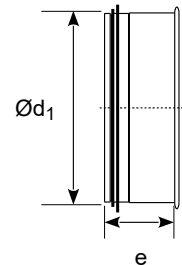

Capac ESL

Descriere

Capac pentru tubulatura.
Este prevazut cu garnitura de etansare.

Cod comanda: **ESL** **Ød₁**

Cod produs _____
diametru exterior Ød₁ _____

Dimensiuni

Ød ₁	e
180	47
224	47
280	47
300	47
315	47
355	47
400	47
450	47
500	47
560	61
600	61
630	61
710	61
800	96
900	96
1000	110
1120	110
1250	110