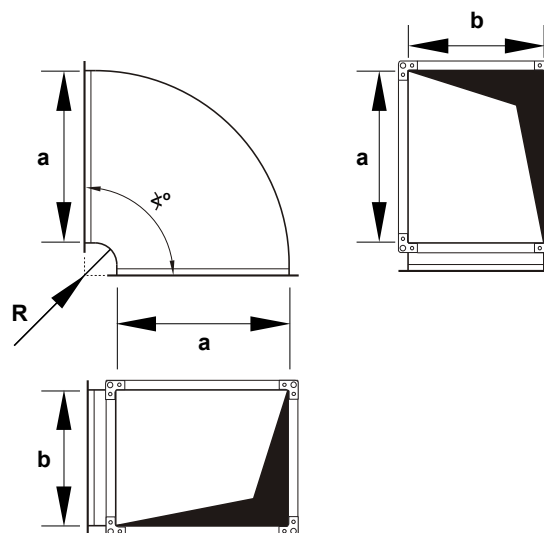

Cot rectangular

CRS

Descriere

Cot rectangular cu ambele raze rotunjite.
Livrat cu profil flansa de imbinare.

Cod comanda

Cod produs:

CRS a b 90

Cod

a (mm) - croiala

b (mm) - manta

∠° unghi (grade)

R (mm) raza (standard = 150 mm)

Dimensiuni

a - croiala
b - manta
R=150 (standard)